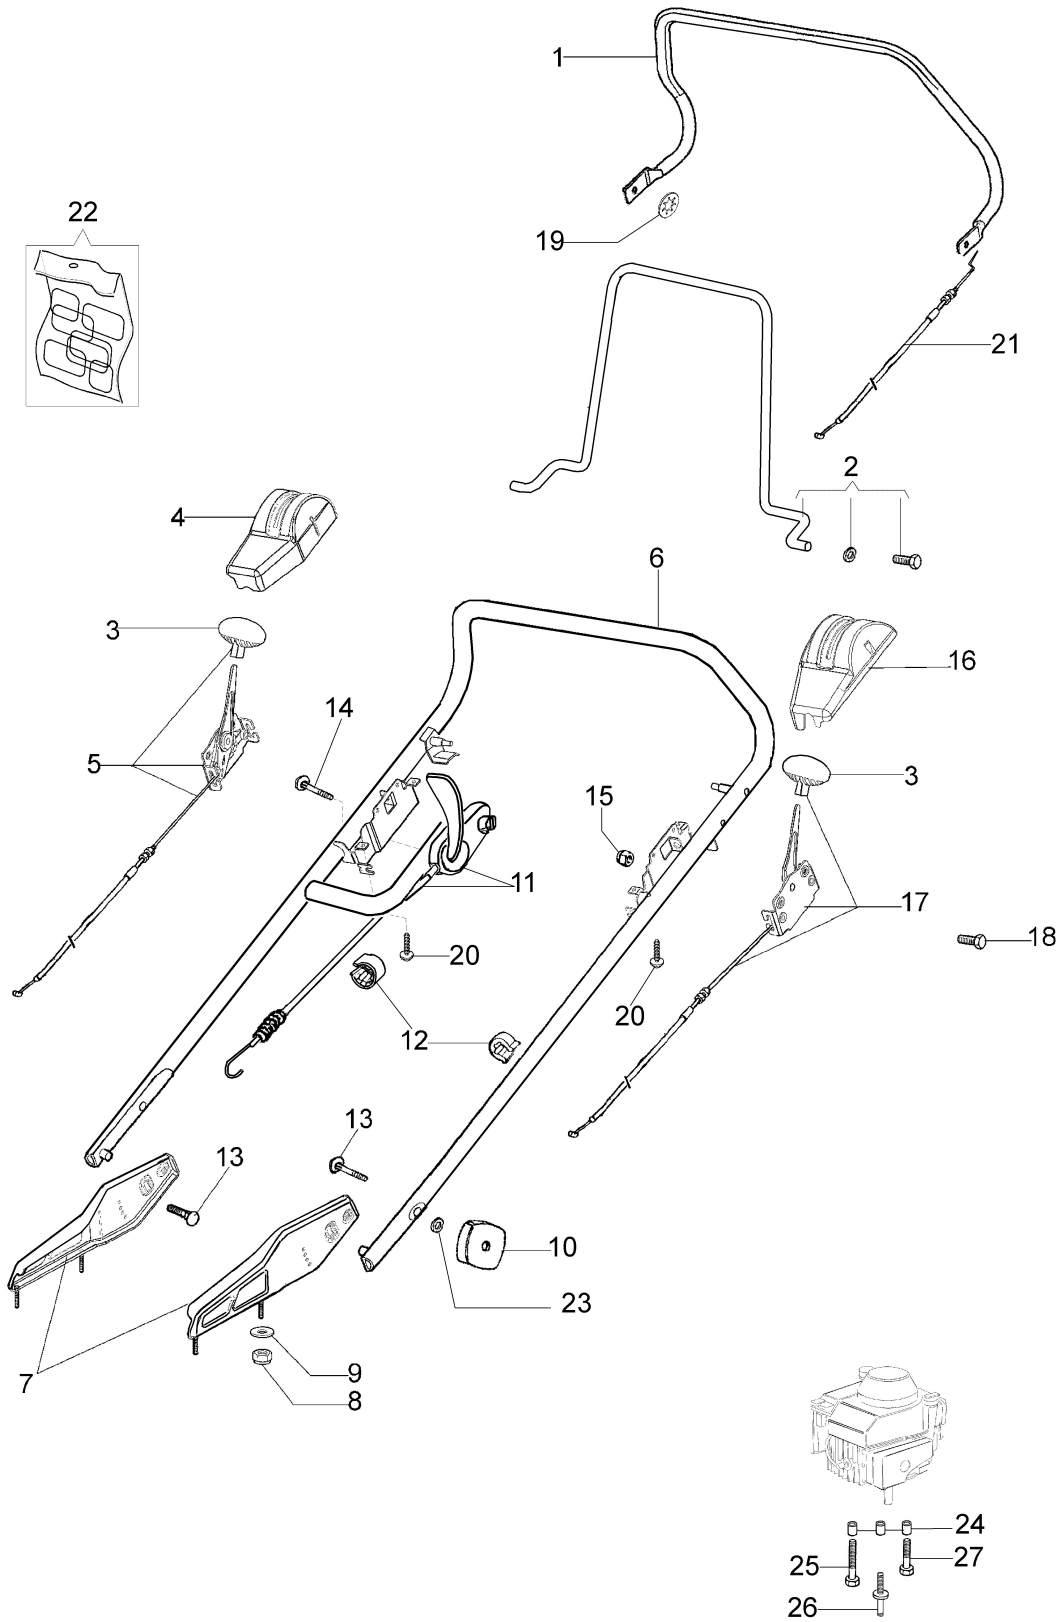

## Illustration Handlebar

Ref.Nu	Qty	Part number	Description	Validity from	Validity till	Notes	Bulletin
1	1	8203477R	Traction lever				
2	1	8203478R	Lever group	SN 6020167206			BT5-068-04/11
3	2	8203419R	Knob				
4	1	8203348R	Dashboard				
5	1	8203445AR	Gearbox lever				
6	1	8203344BR	Handlebar				
7	1	8203397	Support kit				
8	4	3914006R	Nut				
9	4	8200372	Washer				
10	2	66060395R	Knob				
11	2	66060336R	Compl.brake lever				
12	3	66060231R	Band				
13	2	3910015R	Screw				
14	2	3801035	Screw				
15	4	3914003R	Nut				
16	1	8203347R	Dashboard				
17	1	8203446R	Throttle lever				
18	2	3806021AR	Screw				
19	2	3045033R	Retainer washer				
20	4	3960016R	Screw				
21	1	8203402AR	Traction cable				
22	1	8203474	Labels kit				
23	1	3916008R	Washer				
24	3	8200217R	Spacer				
25	1	3906083R	Screw				
26	1	8203438R	Pin				
27	1	3906165R	Screw				

## Illustration Deck

---

Ref.Nu	Qty	Part number	Description	Validity from	Validity till	Notes	Bulletin
42	1	8203467R	Tie rod		SN 6026401037		BT5-051-09/08
43	3	66060110R	Spacer				
44	1	8203514R	Lock	SN 6026401038			
45	2	3806038R	Screw	SN 6026401038			
46	1	3906019R	Screw	SN 6026401038			
47	1	3914003R	Nut	SN 6026401038			
48	1	8203535R	Clamp	SN 6027432721			BT5-087-01/18
49	1	8203547	Lever group	SN 6027432721			BT5-087-01/18