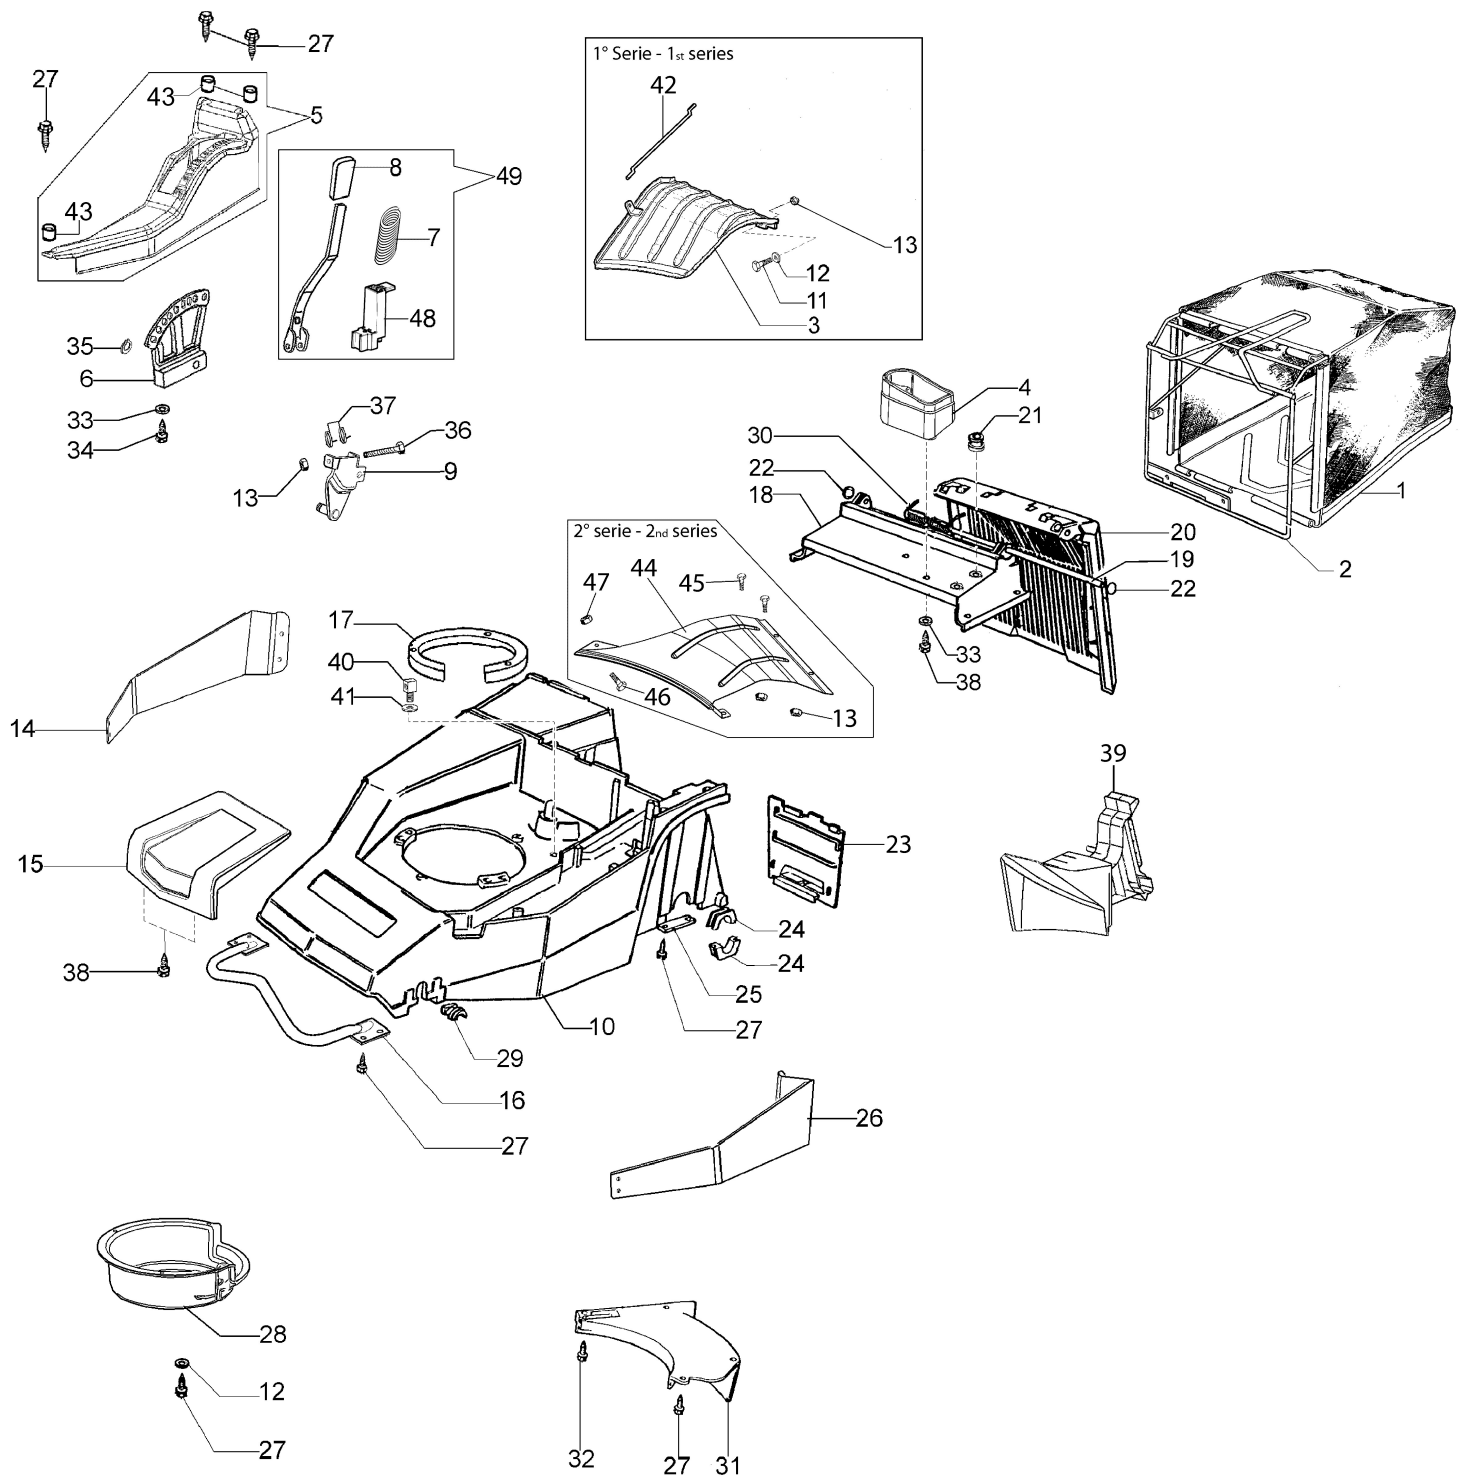

Illustration Deck

Illustration Deck

Ref.Nu	Qty	Part number	Description	Validity from	Validity till	Notes	Bulletin
1	1	8203526R	Grassbag				BT5-051-09/08
2	1	8203384AR	Frame				BT5-051-09/08
3	1	8203383AR	Deflector		SN 6026401037		BT5-051-09/08
4	1	8203398R	Toolholder				
5	1	8203378R	Cover				
6	1	8203523R	Sector				
7	1	8203546R	Spring	SN 6027432721			BT5-087-01/18
8	1	3046020	Knob				
9	1	8203364R	Support				
10	1	8203540	Deck + Guard	SN 6026401038			
11	2	301000042R	Screw		SN 6026401037		
12	5	3918009R	Washer				
13	2	3914006R	Nut				
14	1	8203376R	Right guard				
15	1	8203352R	Guard				
16	1	8203315BR	Guard				
17	1	66060323	Spacer				
18	1	8203423R	Top cover				
19	1	8203012	Pin				
20	1	8203010R	Shutter				
21	2	8200322	Grommet				
22	2	3045027R	Clamp				
23	1	8201030R	Cover				
24	2	8201193CR	Bushing				
25	2	8200452R	Plate				
26	1	8203377R	Left guard				
27	15	3960031R	Screw				
28	1	8203441R	Guard				
29	2	8201363CR	Bushing				
30	1	8202029R	Spring				
31	1	8203413R	Cover				
32	1	3960038R	Screw				
33	4	3918013R	Washer				
34	2	3933034AR	Screw				
35	2	3033131R	Clamp				
36	1	3806049	Screw				
37	1	8203374R	Spring				
38	4	3960050R	Screw				
39	1	8203380R	Mulching cap				
40	1	8203442R	Clamp				
41	1	3916008R	Washer