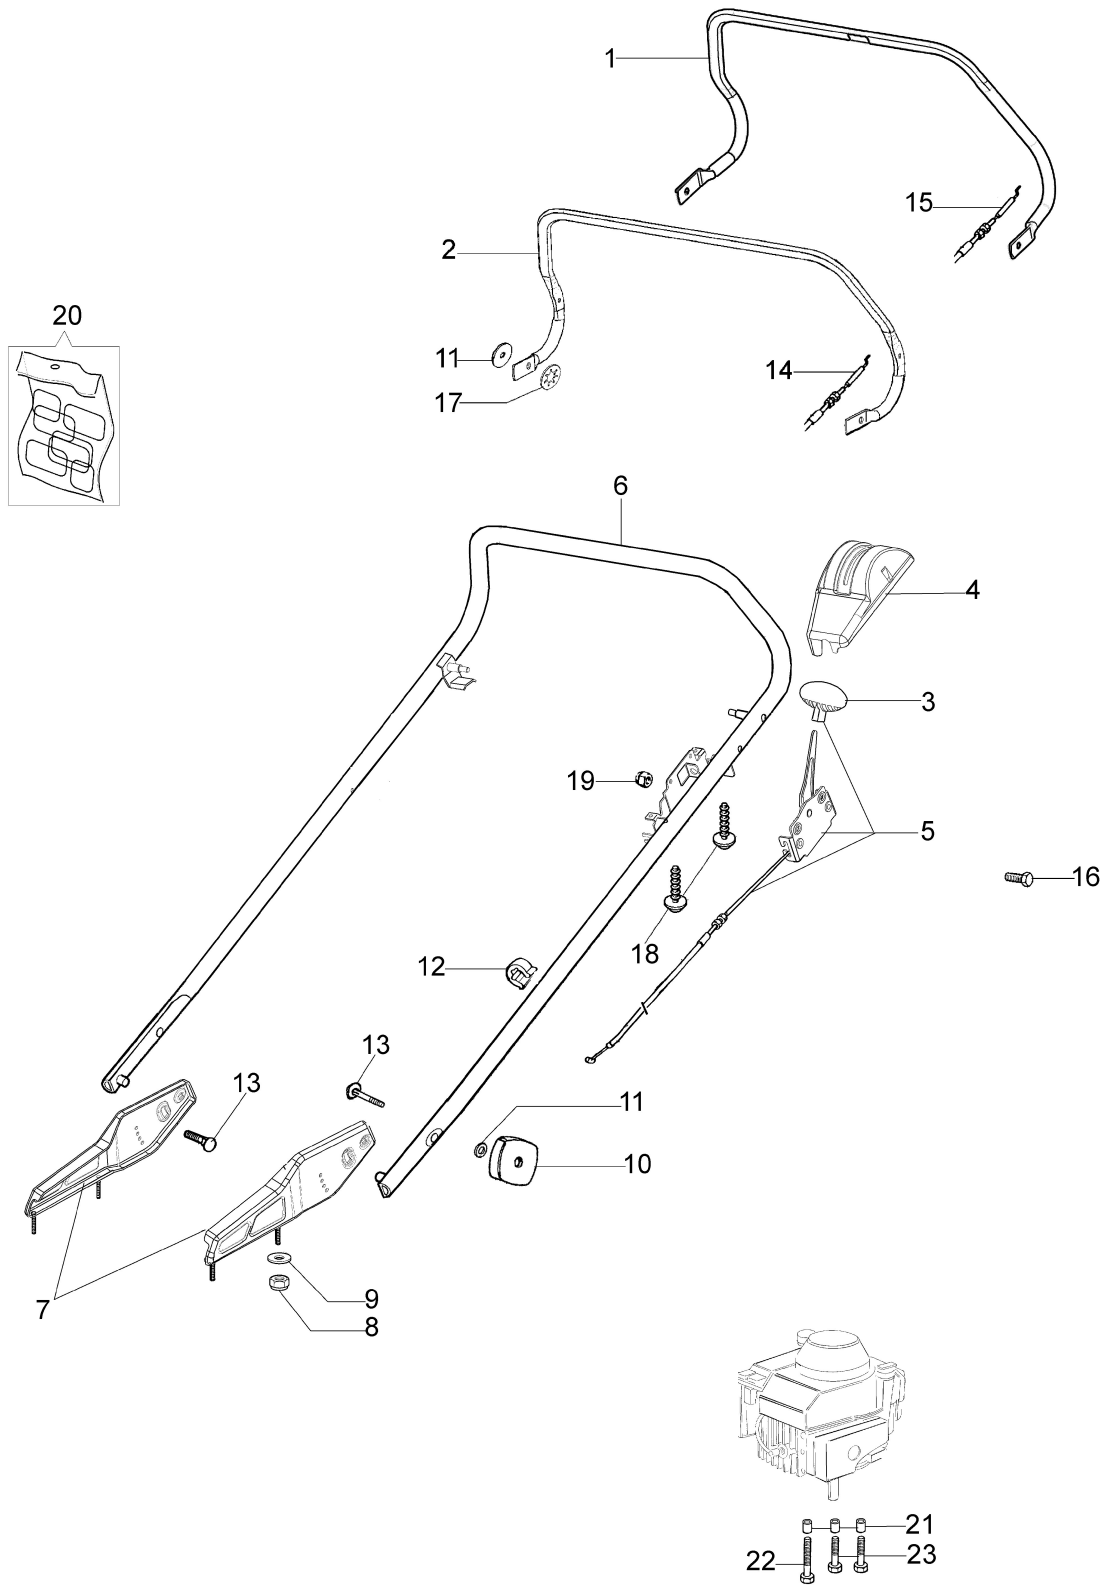

Illustration Handlebar

Illustration Handlebar

Ref.Nu	Qty	Part number	Description	Validity from	Validity till	Notes	Bulletin
1	1	8203477R	Traction lever				
2	1	8203349R	Brake lever				
3	1	8203419R	Knob				
4	1	8203347R	Dashboard				
5	1	8203470R	Complete throttle				
6	1	8203425BR	Handlebar				
7	1	8203397	Support kit				
8	4	3914006R	Nut				
9	4	8200372	Washer				
10	2	66060395R	Knob				
11	2	3916008R	Washer				
12	2	66060231R	Band				
13	2	3910015R	Screw				
14	1	8203464R	Engine break cable				
15	1	8202031ER	Traction cable				
16	2	3806021AR	Screw				
17	2	3045033R	Retainer washer				
18	2	3960016R	Screw				
19	2	3914003R	Nut				
20	1	8203474	Labels kit				
21	2	3906080	Screw				
22	3	8200217R	Spacer				
23	1	3906089	Screw