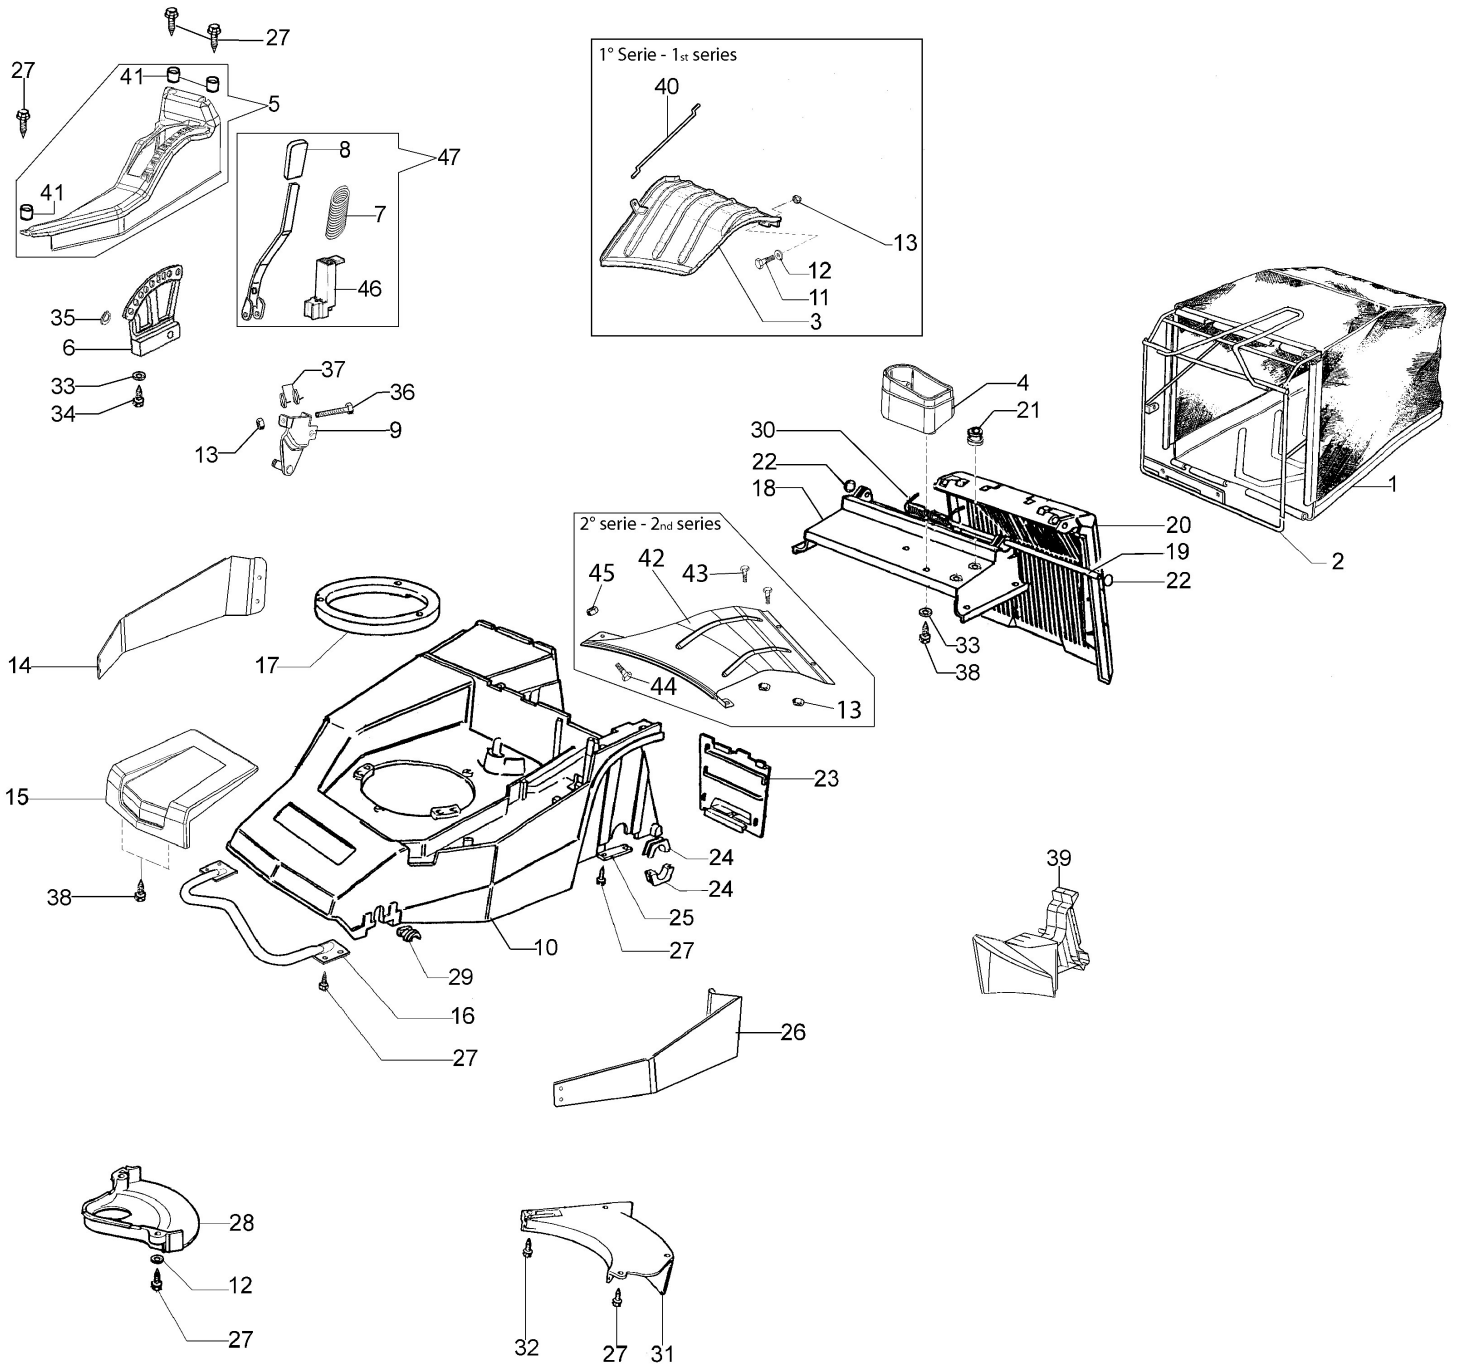

Illustration Deck

Illustration Deck

Ref.Nu	Qty	Part number	Description	Validity from	Validity till	Notes	Bulletin
1	1	8203526R	Grassbag				
2	1	8203384AR	Frame				
3	1	8203383AR	Deflector		SN 6026401037		
4	1	8203398R	Toolholder				
5	1	8203378R	Cover				
6	1	8203523R	Sector				
7	1	8203546R	Spring	SN 6027432721			BT5-087-01/18
8	1	3046020	Knob				
9	1	8203364R	Support				
10	1	8203537	Deck + Guard	SN 6026401038			
11	2	301000042R	Screw		SN 6026401037		
12	5	3918009R	Washer				
13	2	3914006R	Nut				
14	1	8203376R	Right guard				
15	1	8203352R	Guard				
16	1	8203315BR	Guard				
17	1	8202201R	Ring				
18	1	8203423R	Top cover				
19	1	8203012	Pin				
20	1	8203010R	Shutter				
21	1	8200322	Grommet				
22	2	3045027R	Clamp				
23	1	8201030R	Cover				
24	2	8201193CR	Bushing				
25	2	8200452R	Plate				
26	1	8203377R	Left guard				
27	15	3960031R	Screw				
28	1	8200239R	Guard				
29	2	8201363CR	Bushing				
30	1	8202029R	Spring				
31	1	8203413R	Cover				
32	1	3960038R	Screw				
33	4	3918013R	Washer				
34	2	3933034AR	Screw				
35	2	3024008R	Snap ring				
36	1	3806049	Screw				
37	1	8203374R	Spring				
38	4	3960050R	Screw				
39	1	8203380R	Mulching cap				
40	1	8203467R	Tie rod		SN 6026401037		
41	3	66060110R	Spacer				

Illustration Deck

Ref.Nu	Qty	Part number	Description	Validity from	Validity till	Notes	Bulletin
42	1	8203514R	Lock	SN 6026401038			
43	2	3806038R	Screw	SN 6026401038			
44	1	3906019R	Screw	SN 6026401038			
45	1	3914003R	Nut	SN 6026401038			
46	1	8203535R	Clamp	SN 6027432721			BT5-087-01/18
47	1	8203547	Lever group	SN 6027432721			BT5-087-01/18