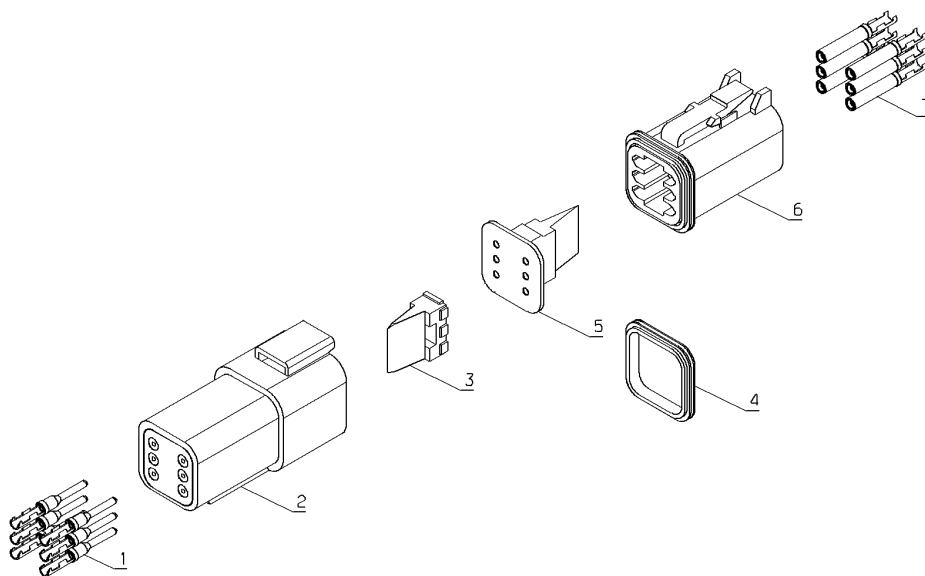

PL01235

02/2011

Number	Part Number	Name	Quantity
1	30178	DEUTSCH MALE THIMBL	1,000
2	30184	12WAYS FEM.CONNECT.	1,000
3	30188	12WAY M.CONNEC.GASK	1,000
4	30193	12WAYS M.CONNEC.KEY	1,000
5	30197	12WAYS MALE CONNECT	1,000
6	30199	12WAYS M.CONNEC.KEY	1,000
7	30200	THIMBLE DEUTSCH F.	1,000